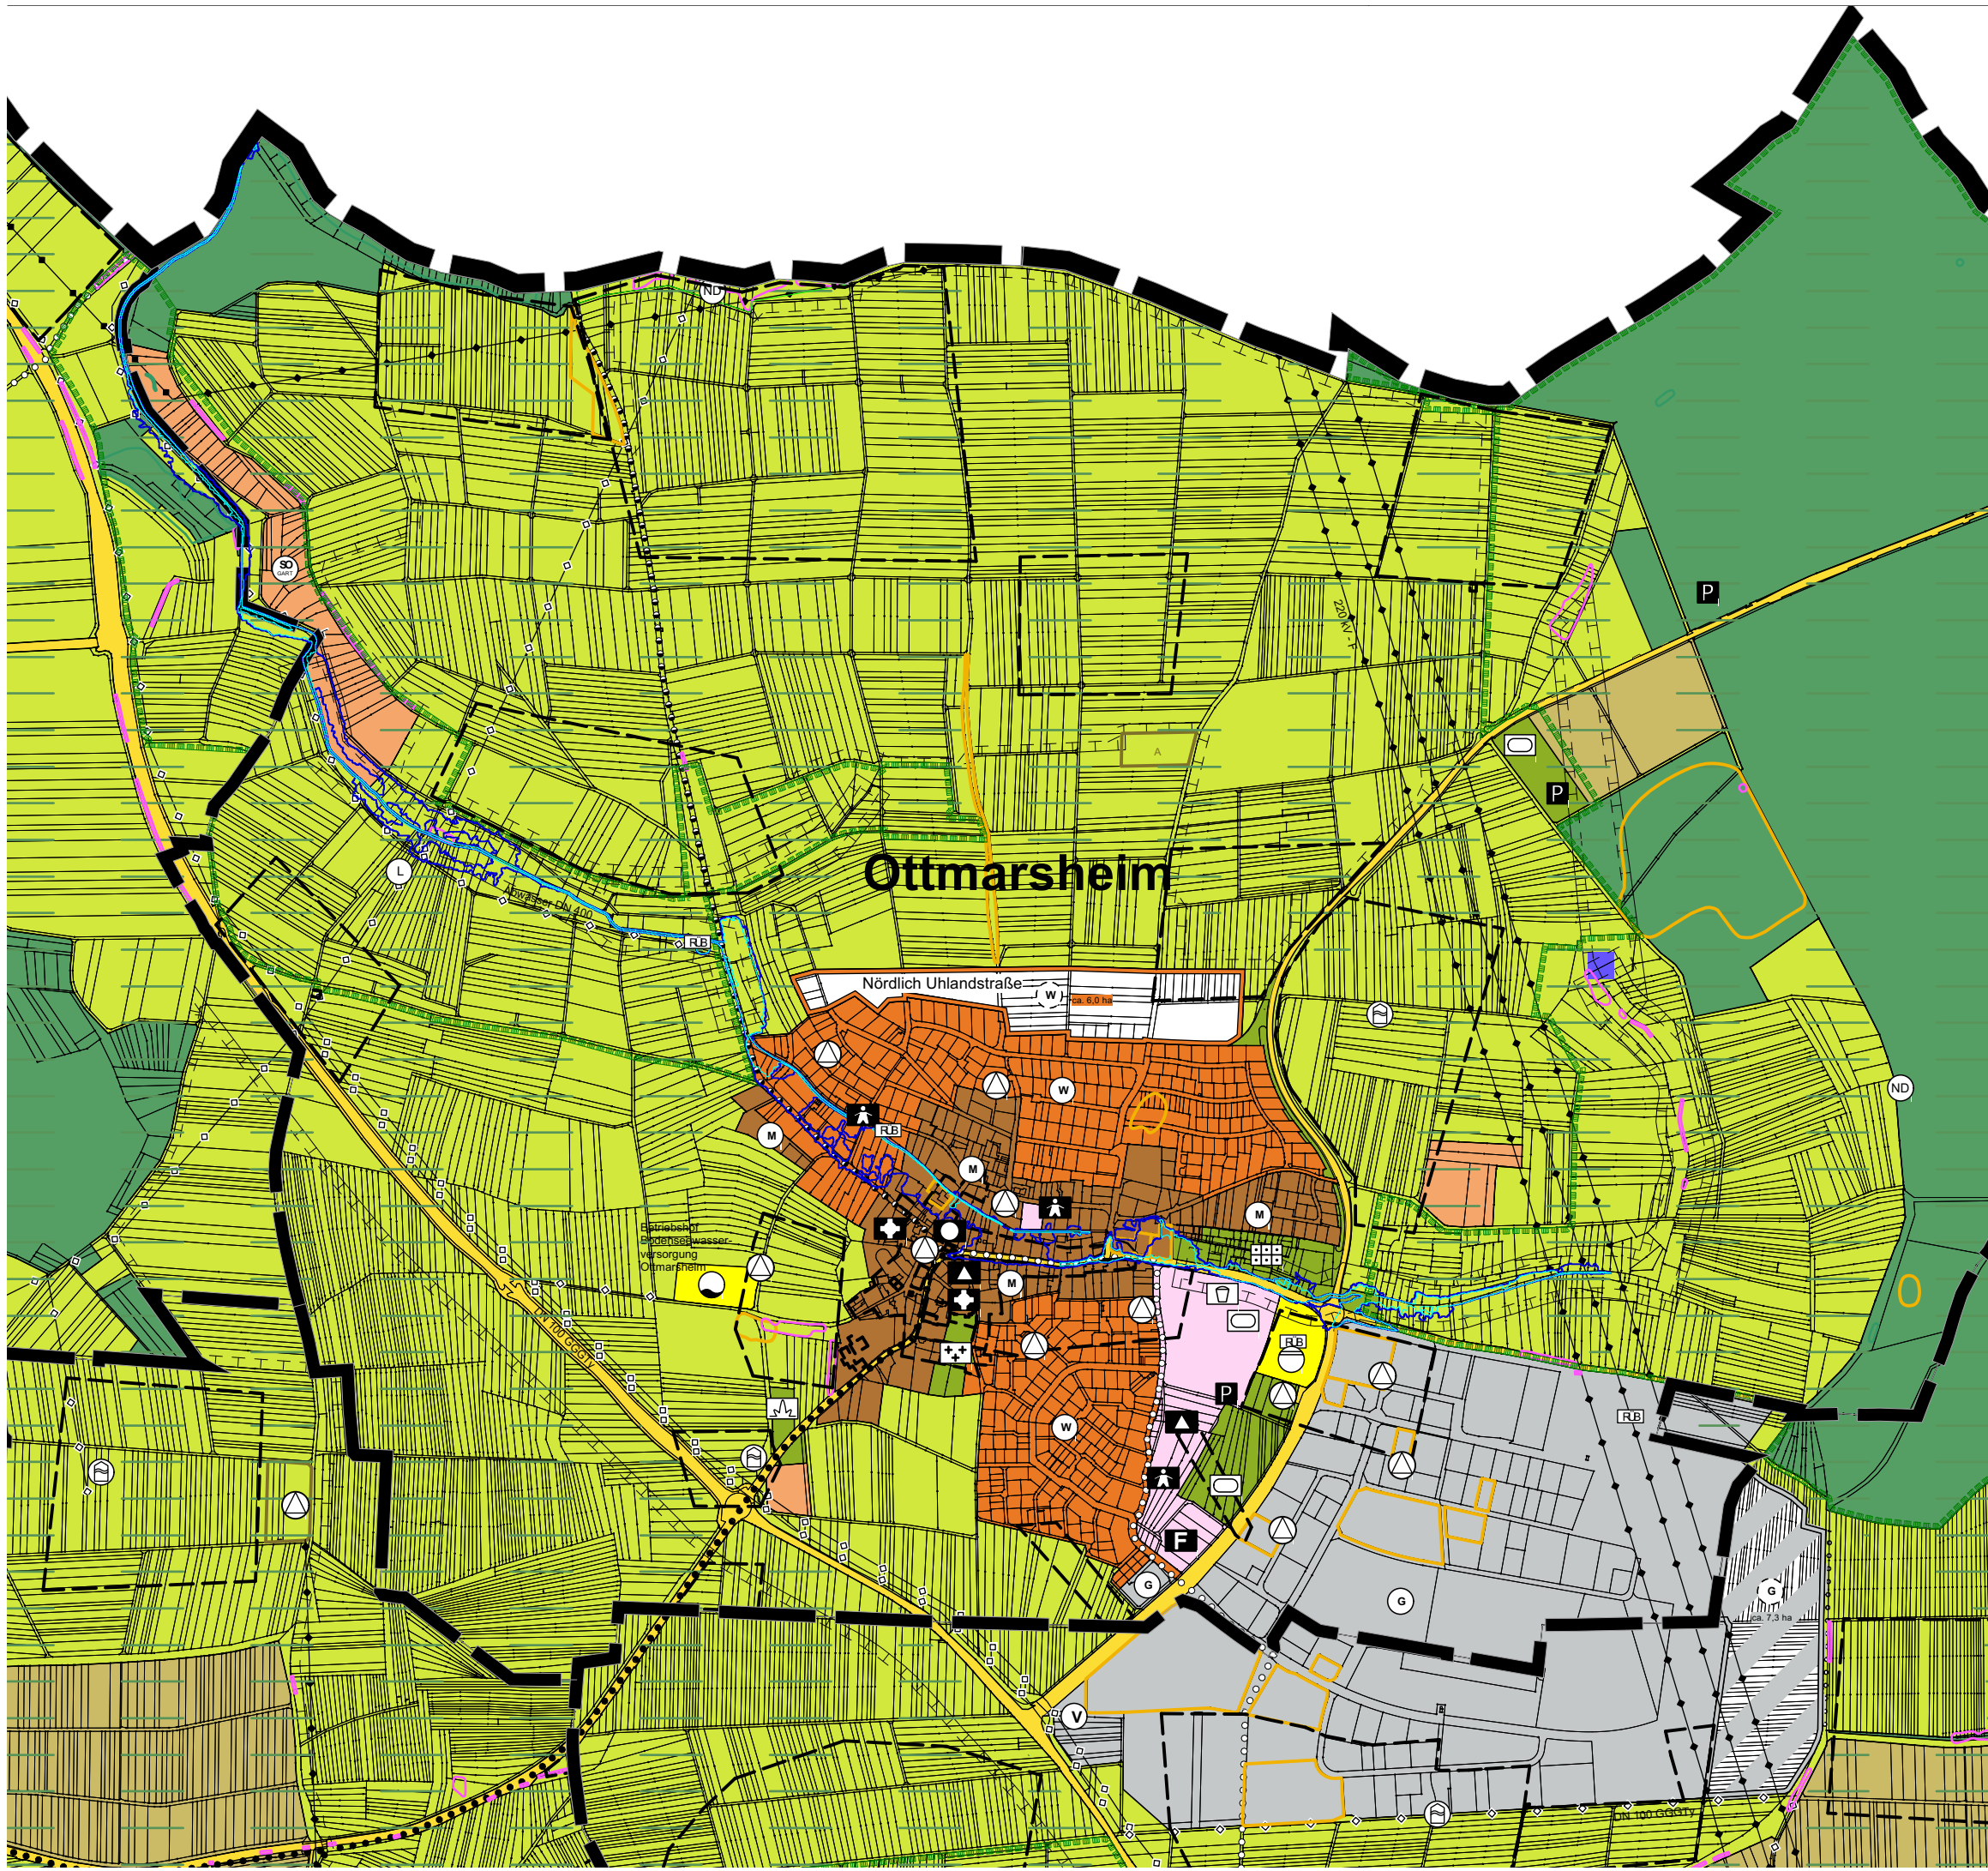

K M B

KMB PLAN | WERK | STADT | GMBH
Architektur, Stadtplanung,
Innenarchitektur, Vermessung,
Landschaftsarchitektur,
Tiefbauplanung, Straßenplanung
Brenzstraße 21
71636 Ludwigsburg
Telefon 07141 / 4414-0
Telefax 07141 / 4414-14
mailbox@KMBonline.de

Fortschreibung FNP 2020 - 2035
Gemeindeverwaltungsverband Besigheim

Kreis: Ludwigsburg
Gemeinden: Besigheim, Freudental, Gemmrigheim,
Hessigheim, Löchgau, Mundelsheim, Walheim

Ausschnitt Ottmarsheim

Bearbeitet:	Hofmann/Hübner	Maßstab:
Gezeichnet:	Hübner	1:10.000
Datum:	12.05.2023	Plannummer:
Projekt:	2107	FNP-03