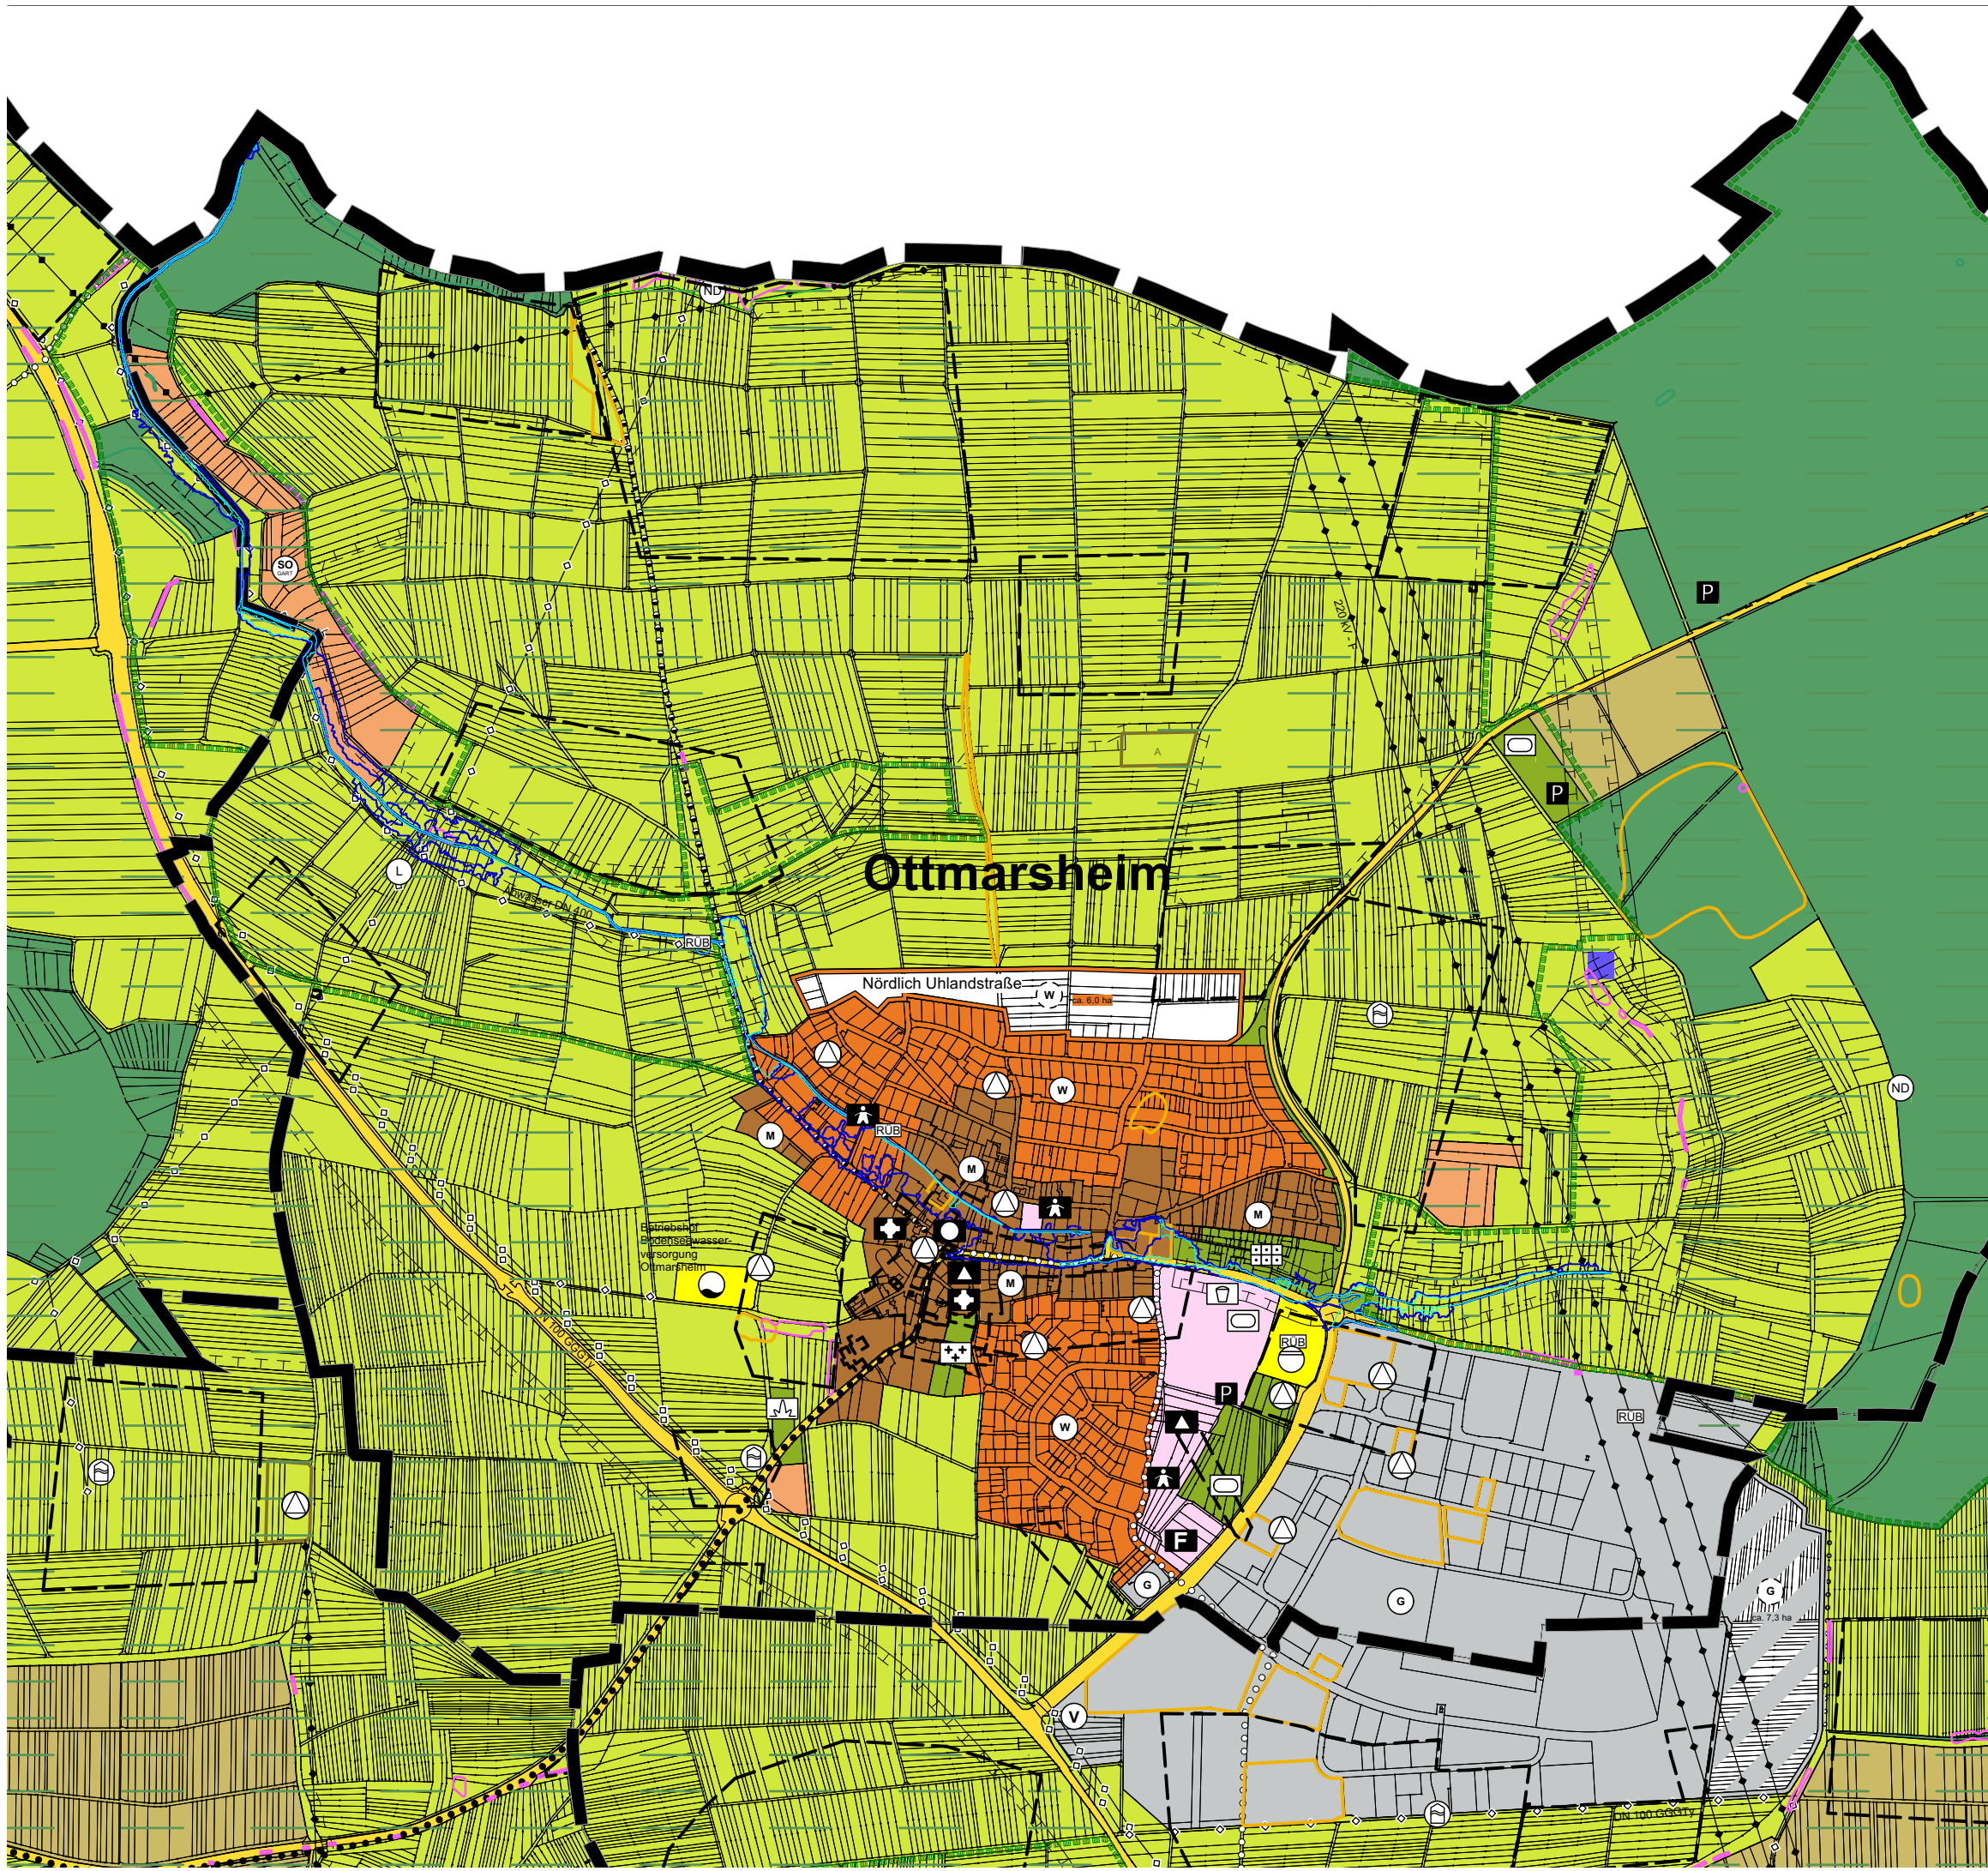

K M B

KMB PLAN | WERK | STADT | GMBH
Architektur, Stadtplanung,
Innenarchitektur, Vermessung,
Landschaftsarchitektur,
Tiefbauplanung, Straßenplanung
Benzstraße 21
71636 Ludwigsburg
Telefon 07141 / 4414-0
Telefax 07141 / 4414-14
mailbox@KMBonline.de

ENTWURF
Fortschreibung FNP 2020 - 2035
Gemeindeverwaltungsverband Besigheim

Kreis: Ludwigsburg
Gemeinden: Besigheim, Freudental, Gemmrigheim,
Hessigheim, Löchgau, Mundelsheim, Walheim

Ausschnitt Ottmarsheim

Bearbeitet:	Hofmann/Hübner	Maßstab:
Gezeichnet:	Hübner	1:10.000
Datum:	13.06.2022/ 19.09.2022	Plannummer:
Projekt:	2107	FNP-03