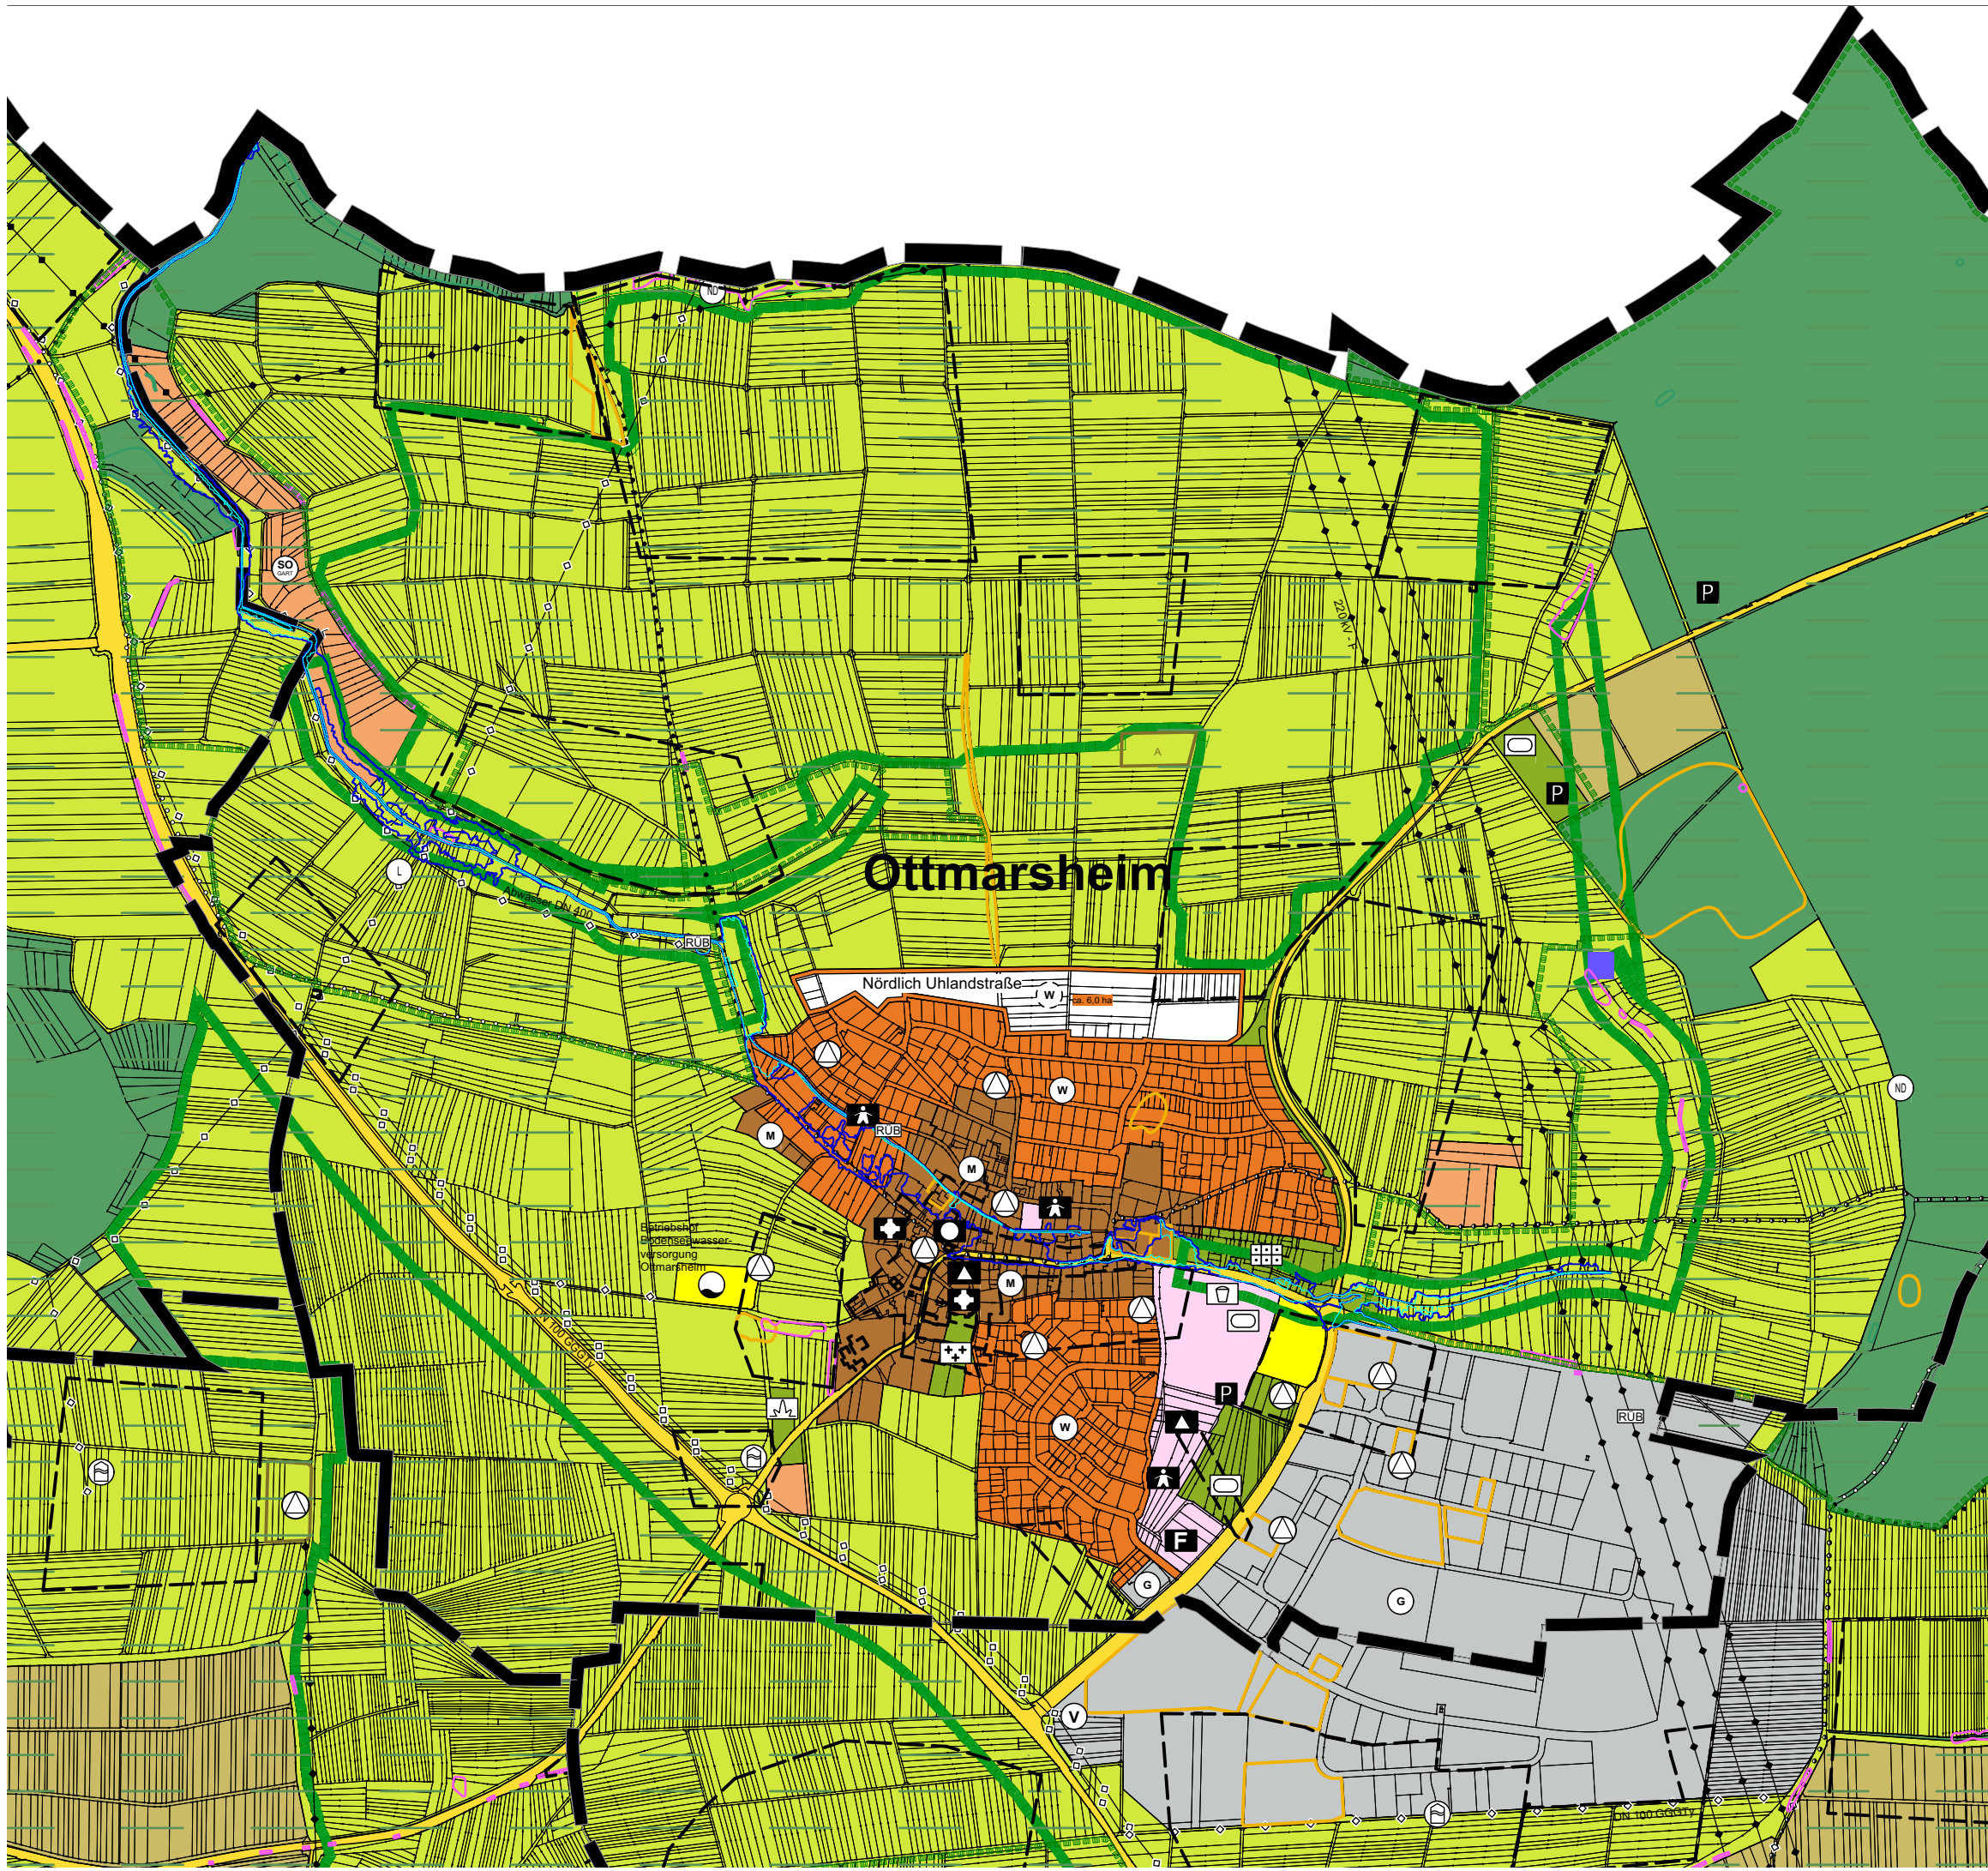

K M B

KMB PLAN | WERK | STADT | GMBH
Architektur, Stadtplanung,
Innenarchitektur, Vermessung,
Landschaftsarchitektur,
Tiefbauplanung, Straßenplanung
Benzstraße 21
71636 Ludwigsburg
Telefon 07141 / 4414-0
Telefax 07141 / 4414-14
mailbox@KMBonline.de

ENTWURF
Fortschreibung FNP 2020 - 2035
Gemeindeverwaltungsverband Besigheim

Kreis: Ludwigsburg
Gemeinden: Besigheim, Freudental, Gemmrigheim,
Hessigheim, Löchgau, Mundelsheim, Walheim

Ausschnitt Ottmarsheim

Bearbeitet:	Hofmann/Hübner	Maßstab:
Gezeichnet:	Hübner	1:10.000
Datum:	30.06.2021/ 19.07.2021	Plannummer:
Projekt:	2107	FNP-03