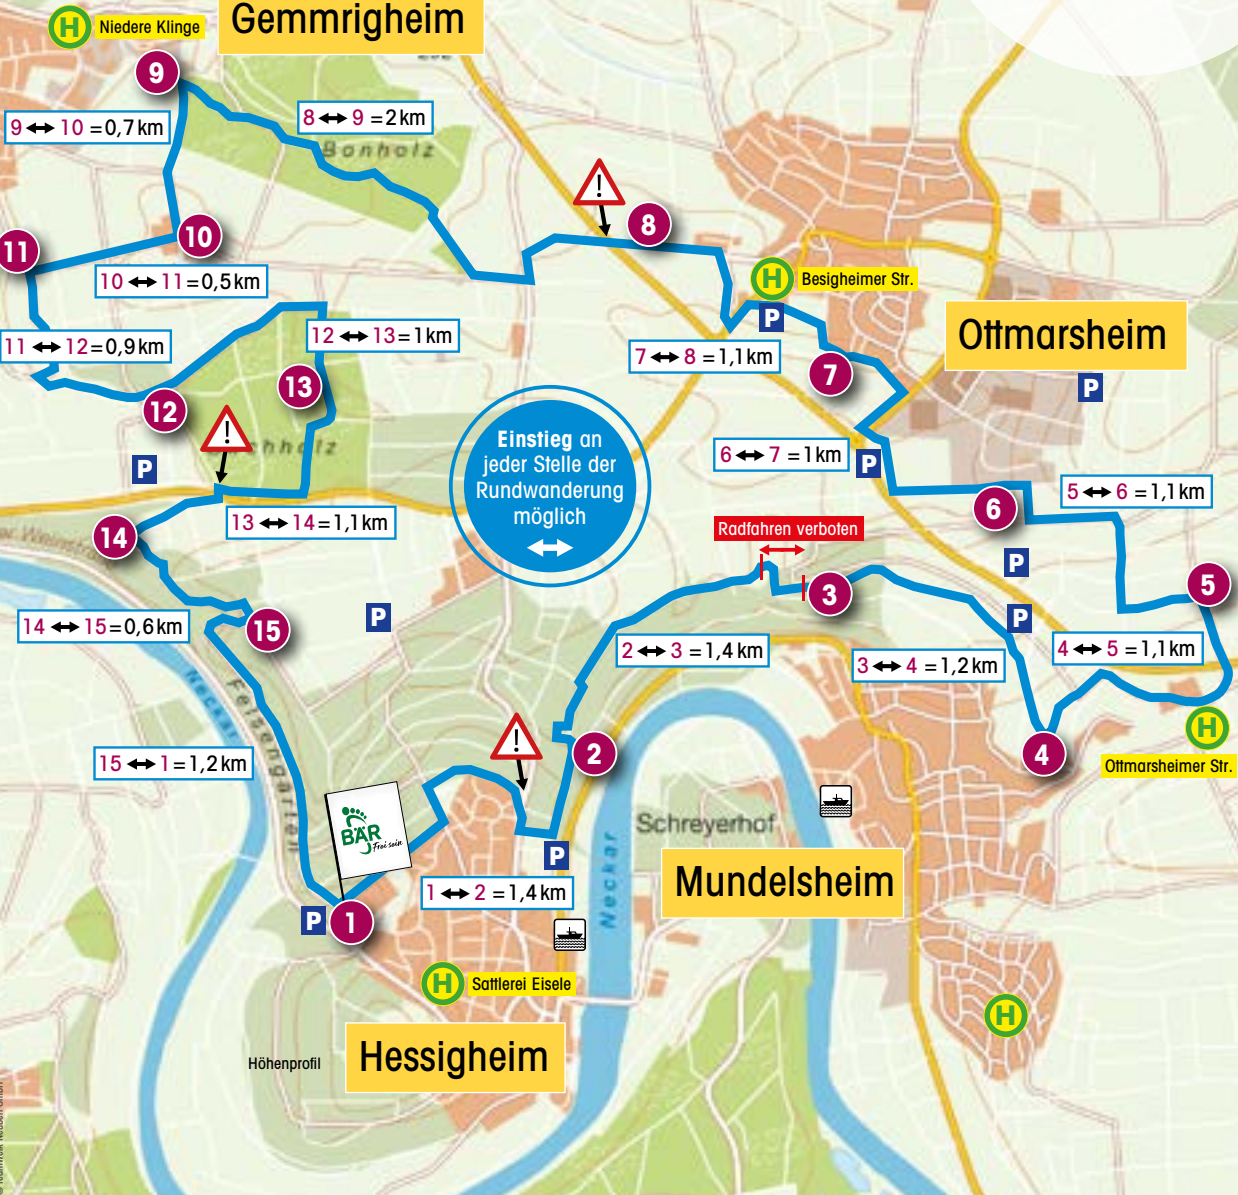

16 km Wanderspaß!

Gemrigheim

Ottmarsheim

Mundelsheim

Hessigheim

9 $9 \leftrightarrow 10 = 0,7 \text{ km}$

8 $8 \leftrightarrow 9 = 2 \text{ km}$

11 $10 \leftrightarrow 11 = 0,5 \text{ km}$

12 $11 \leftrightarrow 12 = 0,9 \text{ km}$

13 $12 \leftrightarrow 13 = 1 \text{ km}$

7 $7 \leftrightarrow 8 = 1,1 \text{ km}$

6 $6 \leftrightarrow 7 = 1 \text{ km}$

5 $5 \leftrightarrow 6 = 1,1 \text{ km}$

14 $13 \leftrightarrow 14 = 1,1 \text{ km}$

3 $3 \leftrightarrow 4 = 1,2 \text{ km}$

4 $4 \leftrightarrow 5 = 1,1 \text{ km}$

15 $14 \leftrightarrow 15 = 0,6 \text{ km}$

2 $2 \leftrightarrow 3 = 1,4 \text{ km}$

3 $3 \leftrightarrow 4 = 1,2 \text{ km}$

1 $1 \leftrightarrow 2 = 1,4 \text{ km}$

15 $15 \leftrightarrow 1 = 1,2 \text{ km}$

H Niedere Klinge

H Besigheimer Str.

H Ottmarsheimer Str.

H Sattlerei Eisele

Höhenprofil